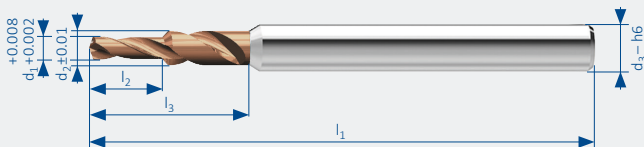

La **nueva broca piloto con refrigeración interna cuenta con innovadores canales de refrigerante** para maximizar el caudal, garantizando un flujo constante incluso con bombas de baja presión.

Disponible en **diámetros** de 0,70 a 3,00 mm, con diámetros intermedios en incrementos de 0,01 mm.

El **nuevo recubrimiento ultrafino** garantiza un filo de corte vivo, mejora la evacuación de virutas y evita que el material se adhiera.

Geometría de punta 140° y ángulo 90° de chaflán basados en **geometrías de brocas de alto rendimiento de Sphinx.**

Resultados excepcionales en aceros inoxidables, titanio y aleaciones de Ni o Co resistentes al calor.

Broca piloto Drinox

Art. Nr.	56039
Rango de \varnothing	0.70 - 3.00
Incrementos	0.01
Tolerancia	+0.008/+0.002

Escanea el código QR para información completa y condiciones de corte

d_1	d_2	l_2	l_3	l_1	d_3
mm	mm	mm	mm	mm	mm
0.70	1.20	2.10	4.75	45	4.00
0.75	1.25	2.25	5.05	45	4.00
0.80	1.30	2.40	5.40	45	4.00
0.85	1.35	2.55	5.75	45	4.00
0.90	1.40	2.70	6.10	45	4.00
0.95	1.45	2.85	6.40	45	4.00
1.00	1.50	3.00	6.75	45	4.00
1.05	1.55	3.15	7.10	50	4.00
1.10	1.60	3.30	7.45	50	4.00
1.15	1.65	3.45	7.75	50	4.00
1.20	1.70	3.60	8.10	50	4.00
1.25	1.75	3.75	8.45	50	4.00
1.30	1.80	3.90	8.80	50	4.00
1.35	1.85	4.05	9.10	50	4.00
1.40	1.90	4.20	9.45	50	4.00
1.45	1.95	4.35	9.80	50	4.00
1.50	2.30	4.50	10.15	55	4.00
1.55	2.35	4.65	10.45	55	4.00
1.60	2.40	4.80	10.80	55	4.00
1.65	2.45	4.95	11.15	55	4.00
1.70	2.50	5.10	11.50	55	4.00
1.75	2.55	5.25	11.80	55	4.00
1.80	2.60	5.40	12.15	55	4.00
1.85	2.65	5.55	12.50	55	4.00