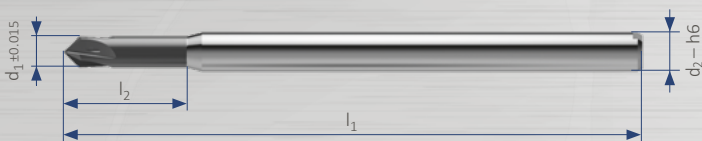

Prueba la nueva herramienta de **Desbarbado Ninety.**

Alta estabilidad gracias al
mango reforzado

4 canales de refrigeración con
salida directa al filo de corte

d ₁	d ₂	l ₁	l ₂
mm	mm	mm	mm
1.00	4.00	60.00	4.00
1.50	4.00	60.00	6.00
2.00	4.00	60.00	8.00
2.50	4.00	60.00	10.00
3.00	4.00	70.00	12.00
4.00	4.00	70.00	-
5.00	6.00	80.00	20.00
6.00	6.00	80.00	-