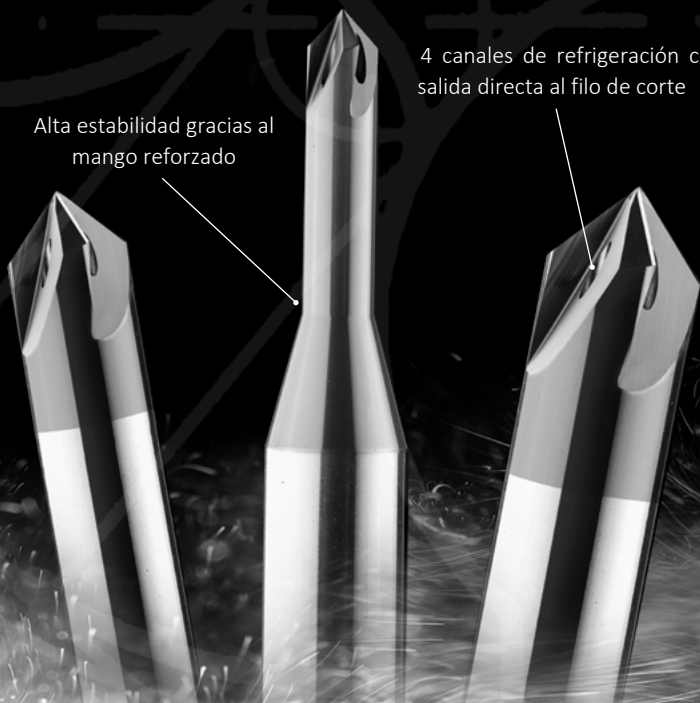

Prueba la nueva herramienta de **Desbarbado Ninety.**

Alta estabilidad gracias al
mango reforzado

4 canales de refrigeración con
salida directa al filo de corte

d ₁	d ₂	l ₁	l ₂
mm	mm	mm	mm
1.00	4.00	60.00	4.00
1.50	4.00	60.00	6.00
2.00	4.00	60.00	8.00
2.50	4.00	60.00	10.00
3.00	4.00	70.00	12.00
4.00	4.00	70.00	-
5.00	6.00	80.00	20.00
6.00	6.00	80.00	-