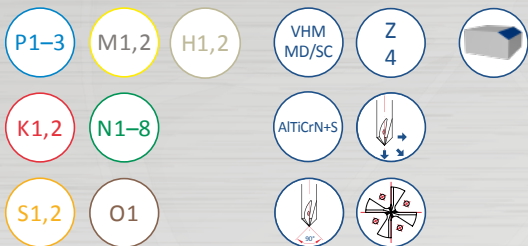

Prueba la nueva herramienta de **Desbarbado Ninety.**

Alta estabilidad gracias al
mango reforzado

4 canales de refrigeración con
salida directa al filo de corte

d ₁	d ₂	l ₁	l ₂
mm	mm	mm	mm
1.00	4.00	60.00	4.00
1.50	4.00	60.00	6.00
2.00	4.00	60.00	8.00
2.50	4.00	60.00	10.00
3.00	4.00	70.00	12.00
4.00	4.00	70.00	-
5.00	6.00	80.00	20.00
6.00	6.00	80.00	-